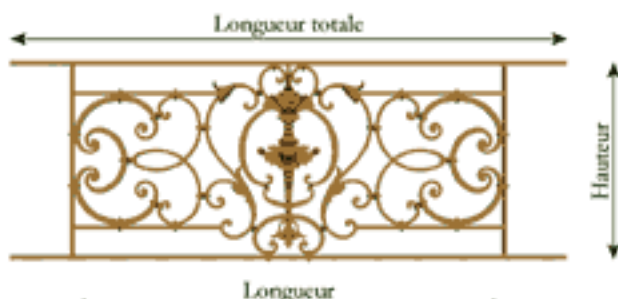

Chenonceaux

Référence	B-CC1
Longueur mm	1100
Longueur totale	1400
Hauteur	500
Poids Kg	19,2

Référence	B-CC2
Longueur mm	1100
Longueur totale	1400
Hauteur	600
Poids Kg	22,2

Référence	B-CC3
Longueur mm	1100
Longueur totale	1400
Hauteur	700
Poids Kg	25,2

Référence	B-CC4
Longueur mm	1300
Longueur totale	1600
Hauteur	500
Poids Kg	21,6

Référence	B-CC5
Longueur mm	1300
Longueur totale	1600
Hauteur	600
Poids Kg	25,2

Référence	B-CC6
Longueur mm	1300
Longueur totale	1600
Hauteur	700
Poids Kg	28,7