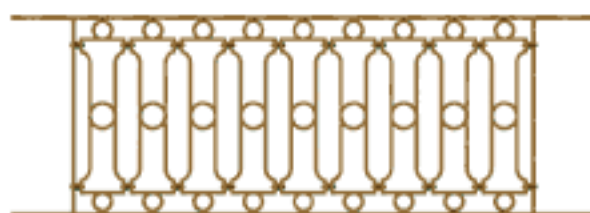

Chinon

Référence	B-CN1
Longueur mm	655
Longueur totale	955
Hauteur	500
Poids Kg	12

Référence	B-CN2
Longueur mm	905
Longueur totale	1205
Hauteur	500
Poids Kg	16

Référence	B-CN3
Longueur mm	1155
Longueur totale	1455
Hauteur	500
Poids Kg	20

Référence	B-CN4
Longueur mm	1405
Longueur totale	1705
Hauteur	500
Poids Kg	24

Référence	B-CN5
Longueur mm	1655
Longueur totale	1955
Hauteur	500
Poids Kg	28

Nous consulter pour toute version sur mesure ou cintrée.