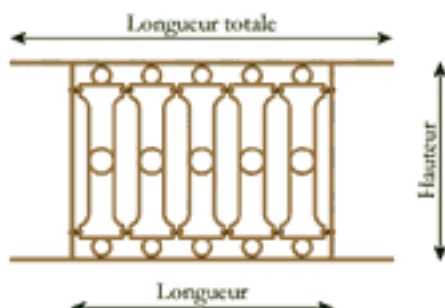

Chinon

Référence	B-CN1
Longueur mm	655
Longueur totale	955
Hauteur	500
Poids Kg	12

Référence	B-CN2
Longueur mm	905
Longueur totale	1205
Hauteur	500
Poids Kg	16

Référence	B-CN3
Longueur mm	1155
Longueur totale	1455
Hauteur	500
Poids Kg	20

Référence	B-CN4
Longueur mm	1405
Longueur totale	1705
Hauteur	500
Poids Kg	24

Référence	B-CN5
Longueur mm	1655
Longueur totale	1955
Hauteur	500
Poids Kg	28

Nous consulter pour toute version sur mesure ou cintrée.