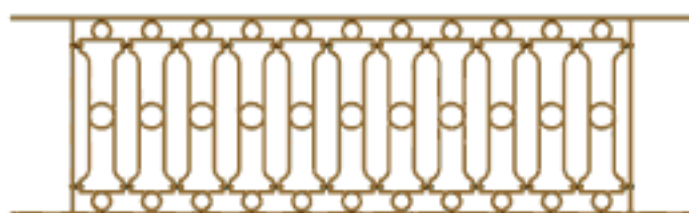

Chinon

Référence	B-CN1
Longueur mm	655
Longueur totale	955
Hauteur	500
Poids Kg	12

Référence	B-CN2
Longueur mm	905
Longueur totale	1205
Hauteur	500
Poids Kg	16

Référence	B-CN3
Longueur mm	1155
Longueur totale	1455
Hauteur	500
Poids Kg	20

Référence	B-CN4
Longueur mm	1405
Longueur totale	1705
Hauteur	500
Poids Kg	24

Référence	B-CN5
Longueur mm	1655
Longueur totale	1955
Hauteur	500
Poids Kg	28

Nous consulter pour toute version sur mesure ou cintrée.