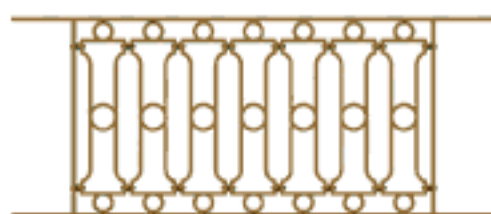

Chinon

Référence	B-CN1
Longueur mm	655
Longueur totale	955
Hauteur	500
Poids Kg	12

Référence	B-CN2
Longueur mm	905
Longueur totale	1205
Hauteur	500
Poids Kg	16

Référence	B-CN3
Longueur mm	1155
Longueur totale	1455
Hauteur	500
Poids Kg	20

Référence	B-CN4
Longueur mm	1405
Longueur totale	1705
Hauteur	500
Poids Kg	24

Référence	B-CN5
Longueur mm	1655
Longueur totale	1955
Hauteur	500
Poids Kg	28

Nous consulter pour toute version sur mesure ou cintrée.