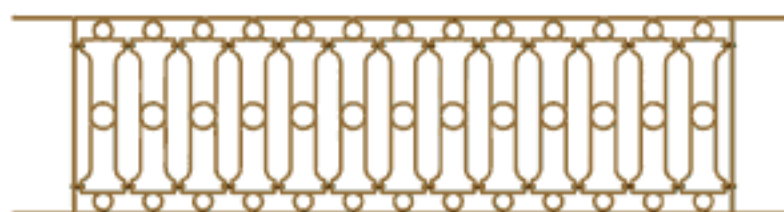

Chinon

Référence	B-CN1
Longueur mm	655
Longueur totale	955
Hauteur	500
Poids Kg	12

Référence	B-CN2
Longueur mm	905
Longueur totale	1205
Hauteur	500
Poids Kg	16

Référence	B-CN3
Longueur mm	1155
Longueur totale	1455
Hauteur	500
Poids Kg	20

Référence	B-CN4
Longueur mm	1405
Longueur totale	1705
Hauteur	500
Poids Kg	24

Référence	B-CN5
Longueur mm	1655
Longueur totale	1955
Hauteur	500
Poids Kg	28

Nous consulter pour toute version sur mesure ou cintrée.