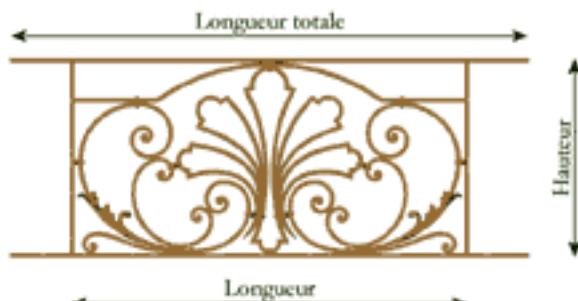

Fontainebleau

Référence	B-FO1
Longueur mm	1000
Longueur totale	1300
Hauteur	500
Poids Kg	17

Référence	B-FO2
Longueur mm	1000
Longueur totale	1300
Hauteur	600
Poids Kg	19,4

Référence	B-FO3
Longueur mm	1150
Longueur totale	1450
Hauteur	500
Poids Kg	19

Référence	B-FO4
Longueur mm	1150
Longueur totale	1450
Hauteur	600
Poids Kg	21,9

Référence	B-FO5
Longueur mm	1300
Longueur totale	1600
Hauteur	500
Poids Kg	21

Référence	B-FO6
Longueur mm	1300
Longueur totale	1600
Hauteur	600
Poids Kg	24,1