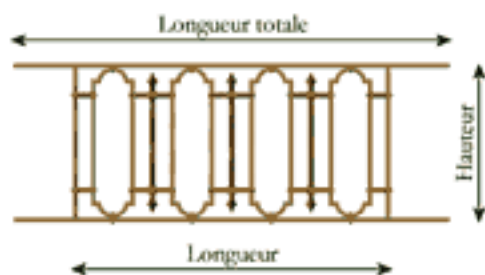

Sully

Référence	B-SU1
Longueur mm	800
Longueur totale	1100
Hauteur	400
Poids Kg	8,5

Référence	B-SU2
Longueur mm	1000
Longueur totale	1300
Hauteur	400
Poids Kg	10,2

Référence	B-SU3
Longueur mm	1200
Longueur totale	1500
Hauteur	400
Poids Kg	12

Référence	B-SU4
Longueur mm	1400
Longueur totale	1700
Hauteur	400
Poids Kg	13,7

Référence	B-SU5
Longueur mm	1600
Longueur totale	1900
Hauteur	400
Poids Kg	15,5

Les dimensions et les poids indiqués n'ont pas de valeurs contractuelles. Nos produits doivent être installés conformément à la législation en vigueur.