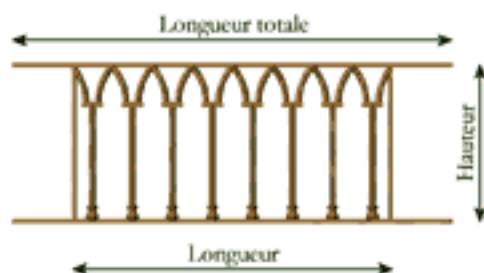

# Amboise

Référence	B-AM1
Longueur mm	800
Longueur totale	1100
Hauteur	400
Poids Kg	11,4

Référence	B-AM2
Longueur mm	1000
Longueur totale	1300
Hauteur	400
Poids Kg	13,8

Référence	B-AM3
Longueur mm	1200
Longueur totale	1500
Hauteur	400
Poids Kg	16,1

Référence	B-AM4
Longueur mm	1400
Longueur totale	1700
Hauteur	400
Poids Kg	18,6

Référence	B-AM5
Longueur mm	1600
Longueur totale	1900
Hauteur	400
Poids Kg	20,9

Les dimensions et les poids indiqués n'ont pas de valeurs contractuelles. Nos produits doivent être installés conformément à la législation en vigueur.