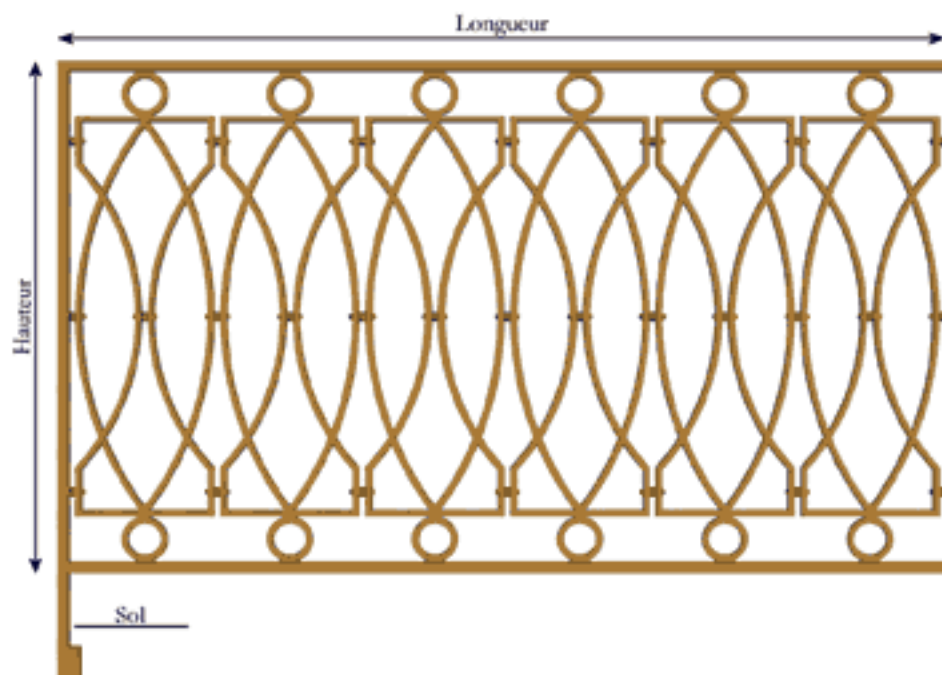

Référence	E-CH1
Longueur mm	260
Hauteur	870
Poids Kg	5,9

Référence	E-CH2
Longueur mm	510
Hauteur	870
Poids Kg	11,7

Référence	E-CH3
Longueur mm	500
Hauteur	870
Poids Kg	11,6

Les dimensions et les poids indiqués n'ont pas de valeurs contractuelles. Nos produits doivent être installés conformément à la législation en vigueur.

Référence	E-CH4
Longueur mm	1530
Hauteur	910
Hauteur totale	1100
Poids Kg	47

Référence	E-CH5
Longueur mm	1550
Hauteur	910
Hauteur totale	1100
Poids Kg	50

Les dimensions et les poids indiqués n'ont pas de valeurs contractuelles. Nos produits doivent être installés conformément à la législation en vigueur.