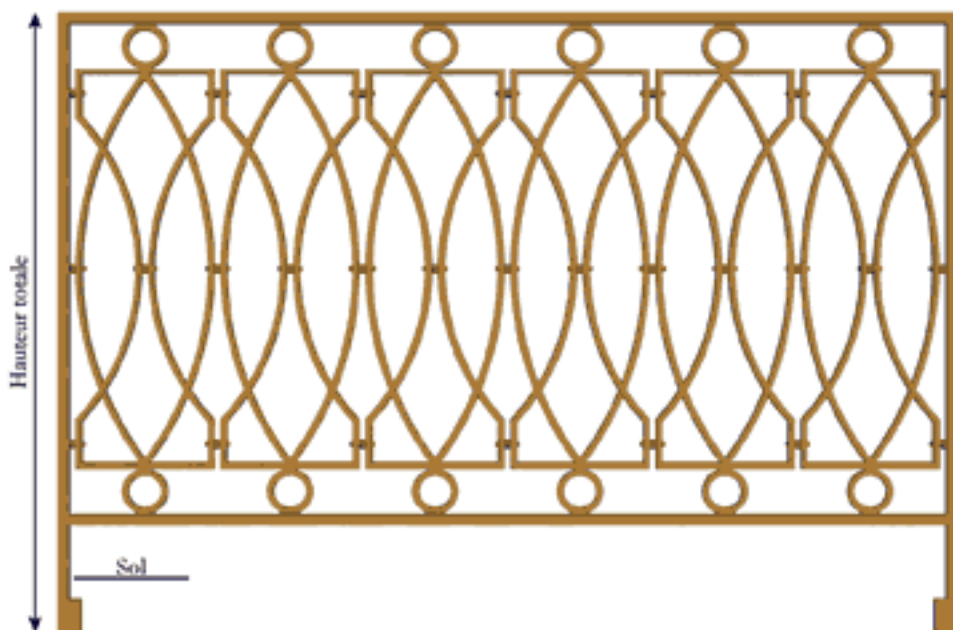

Référence	E-CH1
Longueur mm	260
Hauteur	870
Poids Kg	5,9

Référence	E-CH2
Longueur mm	510
Hauteur	870
Poids Kg	11,7

Référence	E-CH3
Longueur mm	500
Hauteur	870
Poids Kg	11,6

Les dimensions et les poids indiqués n'ont pas de valeurs contractuelles. Nos produits doivent être installés conformément à la législation en vigueur.

Référence	E-CH4
Longueur mm	1530
Hauteur	910
Hauteur totale	1100
Poids Kg	47

Référence	E-CH5
Longueur mm	1550
Hauteur	910
Hauteur totale	1100
Poids Kg	50

Les dimensions et les poids indiqués n'ont pas de valeurs contractuelles. Nos produits doivent être installés conformément à la législation en vigueur.