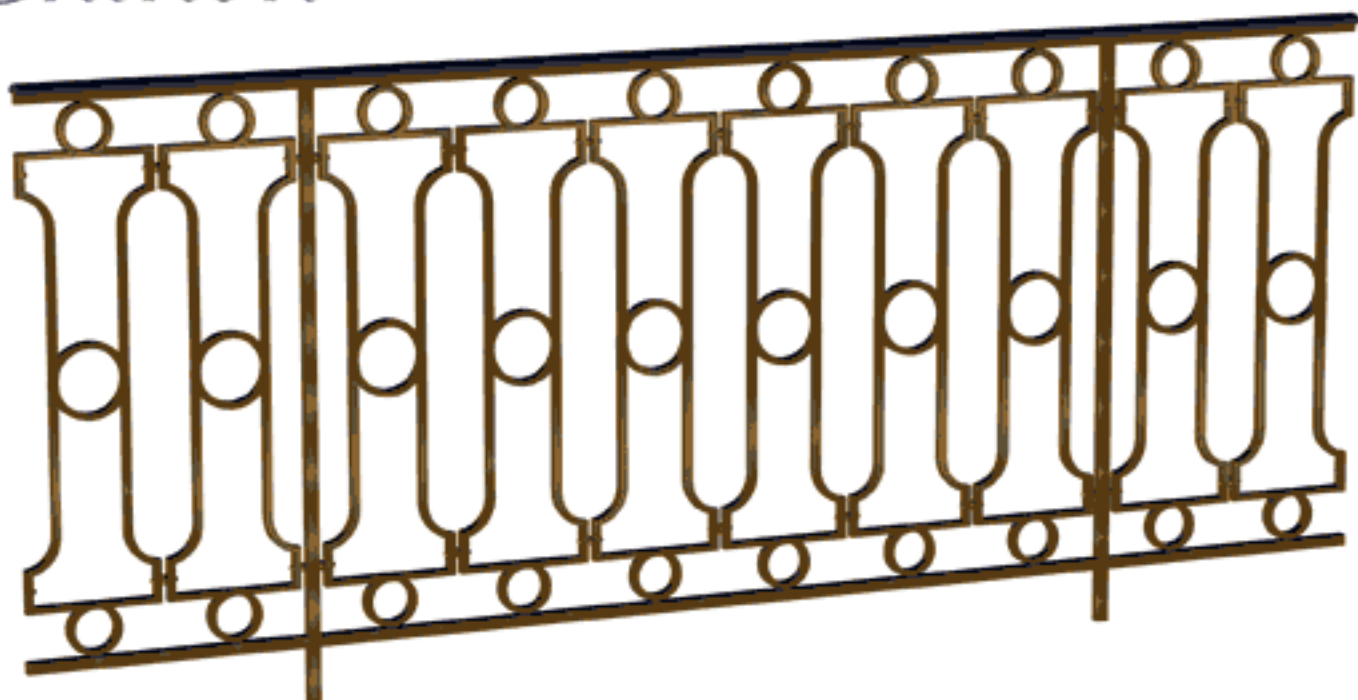

Chinon

Référence	E-CN1
Longueur mm	235
Hauteur	870
Poids Kg	3,8

Référence	E-CN2
Longueur mm	460
Hauteur	870
Poids Kg	7,5

Référence	E-CN3
Longueur mm	450
Hauteur	870
Poids Kg	7,5

Nous consulter pour toute version sur mesure ou cintrée.

Référence	E-CN4
Longueur mm	1380
Hauteur	910
Hauteur totale	1100
Poids Kg	33

Référence	E-CN5
Longueur mm	1400
Hauteur	910
Hauteur totale	1100
Poids Kg	36

Les dimensions et les poids indiqués n'ont pas de valeurs contractuelles. Nos produits doivent être installés conformément à la législation en vigueur.

Nous consulter pour toute version sur mesure ou cintrée.