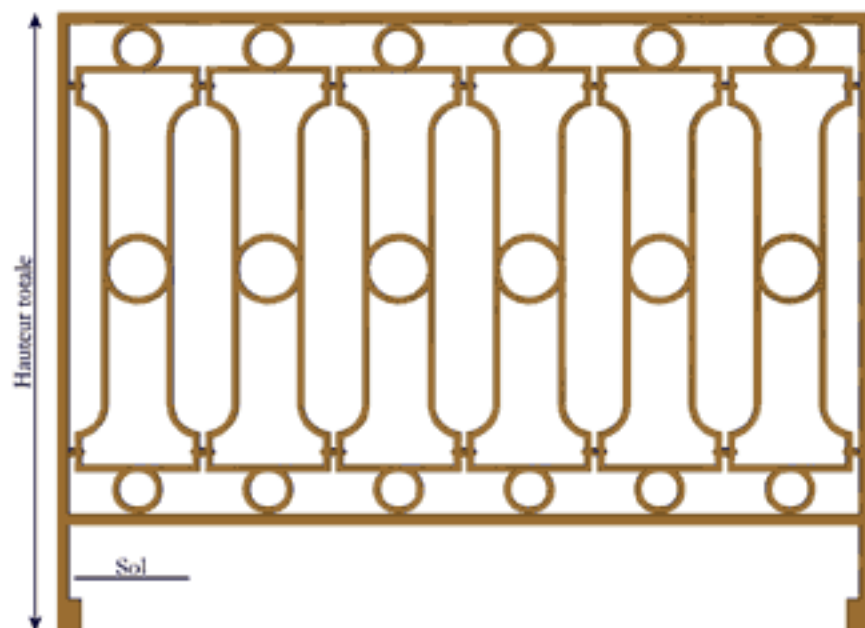

Chinon

Référence	E-CN1
Longueur mm	235
Hauteur	870
Poids Kg	3,8

Référence	E-CN2
Longueur mm	460
Hauteur	870
Poids Kg	7,5

Référence	E-CN3
Longueur mm	450
Hauteur	870
Poids Kg	7,5

Nous consulter pour toute version sur mesure ou cintrée.

Référence	E-CN4
Longueur mm	1380
Hauteur	910
Hauteur totale	1100
Poids Kg	33

Référence	E-CN5
Longueur mm	1400
Hauteur	910
Hauteur totale	1100
Poids Kg	36

Les dimensions et les poids indiqués n'ont pas de valeurs contractuelles. Nos produits doivent être installés conformément à la législation en vigueur.