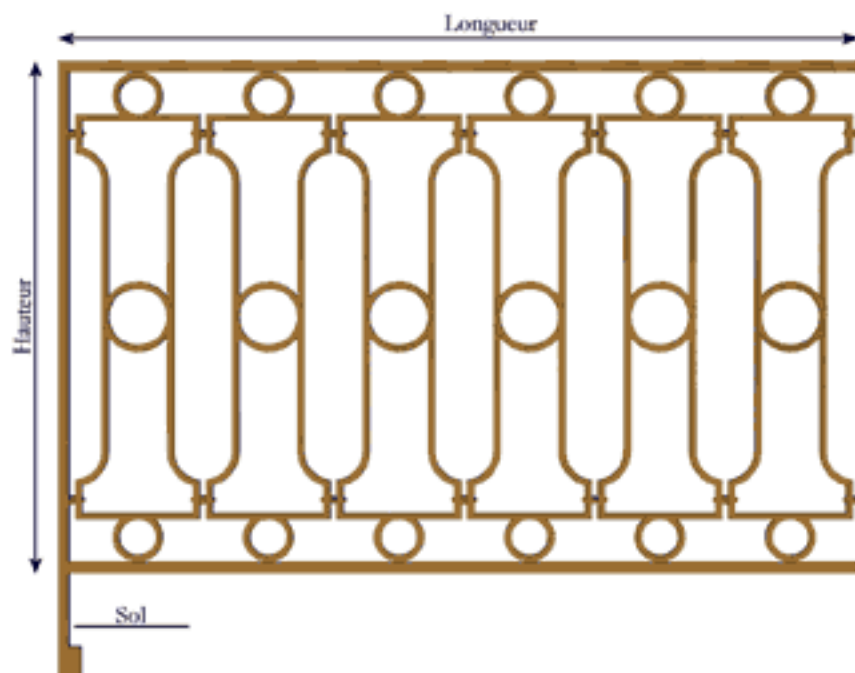

Chinon

Référence	E-CN1
Longueur mm	235
Hauteur	870
Poids Kg	3,8

Référence	E-CN2
Longueur mm	460
Hauteur	870
Poids Kg	7,5

Référence	E-CN3
Longueur mm	450
Hauteur	870
Poids Kg	7,5

Nous consulter pour toute version sur mesure ou cintrée.

Référence	E-CN4
Longueur mm	1380
Hauteur	910
Hauteur totale	1100
Poids Kg	33

Référence	E-CN5
Longueur mm	1400
Hauteur	910
Hauteur totale	1100
Poids Kg	36

Les dimensions et les poids indiqués n'ont pas de valeurs contractuelles. Nos produits doivent être installés conformément à la législation en vigueur.